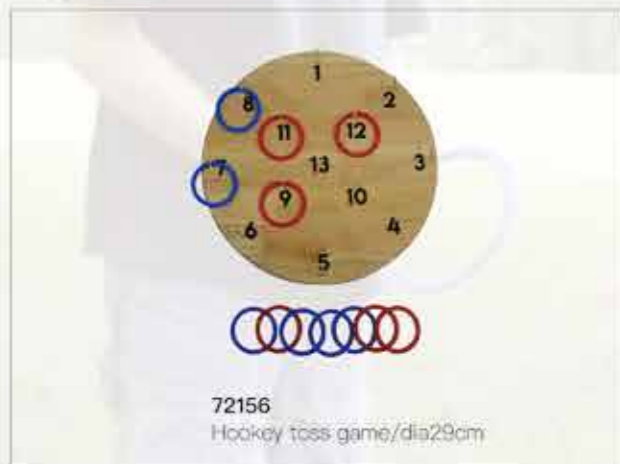

GARDEN GAMES

Croquet